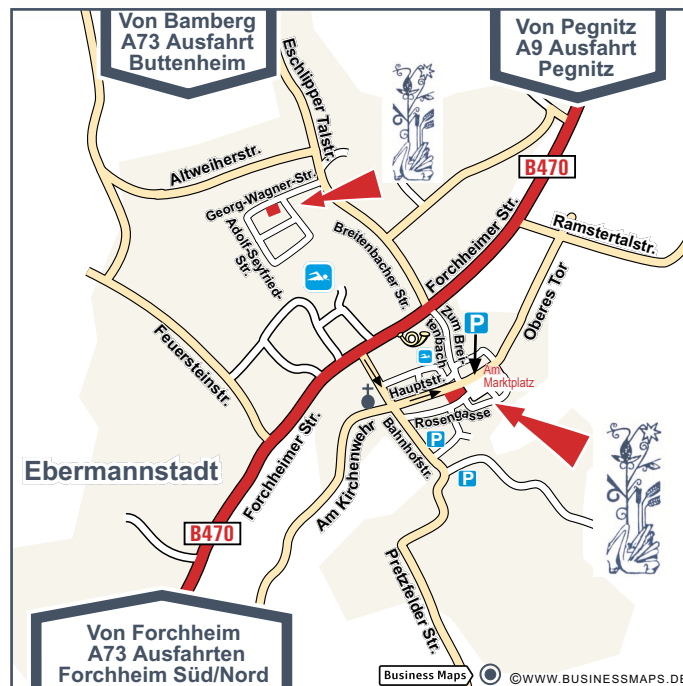

BRAUEREIGASTHOF · HOTEL
SCHWANENBRÄU
UND
HAUS FEUERSTEIN
Fam. Dotterweich
EBERMANNSTADT · FRÄNKISCHE SCHWEIZ

Brauereigasthof Schwanenbräu
Am Marktplatz 2
91320 Ebermannstadt
Tel.: 09194 / 209 Fax: 09194 / 5836