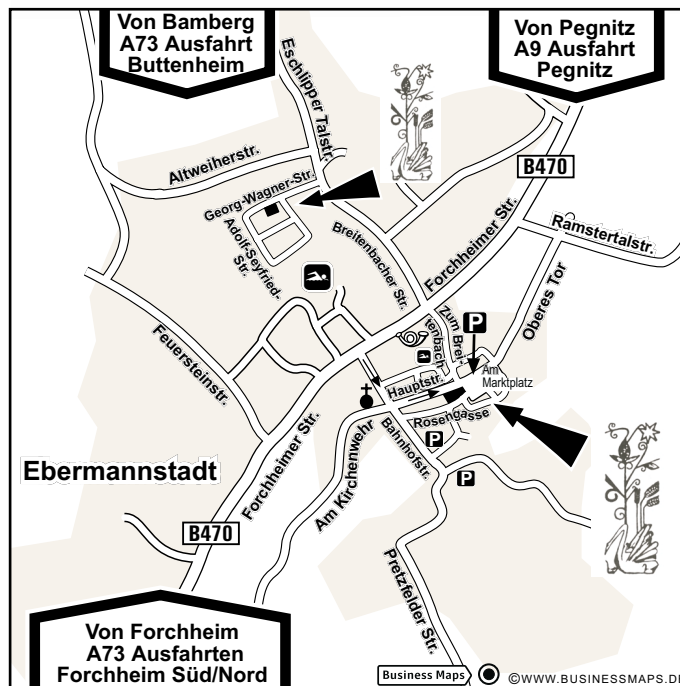

BRAUEREIGASTHOF · HOTEL  
SCHWANENBRÄU  
UND  
HAUS FEUERSTEIN  
Fam. Dotterweich  
EBERMANNSTADT · FRÄNKISCHE SCHWEIZ

**Brauereigasthof Schwanenbräu**  
Am Marktplatz 2  
91320 Ebermannstadt  
Tel.: 09194 / 209 Fax: 09194 / 5836