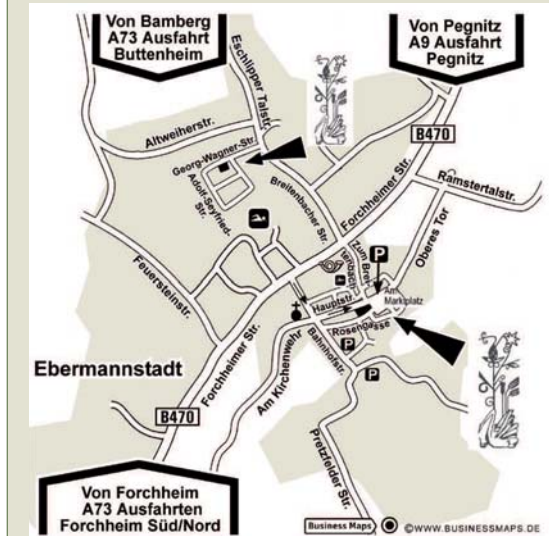

IM HERZEN DER FRÄNKISCHEN SCHWEIZ

UNSERE BRÄNDE KÖNNEN SIE IN
UNSEREM BRAUEREIGASTHOF
SCHWANENBRÄU ERWERBEN.

ÖFFNUNGSZEITEN:
MONTAG BIS SAMSTAG GANZTÄGIG
SONNTAGS BIS 15.00 UHR

BRAUEREIGASTHOF SCHWANENBRÄU
AM MARKTPLATZ 2-4
91320 EBERMANNSTADT
WWW.SCHWANENBRAEU.DE
DOTTERWEICH@SCHWANENBRAEU.DE
TELEFON: 09194 209

DIE SCHWANENBRENNEREI

FAMILIE DOTTERWEICH
AM MARKTPLATZ 2
91320 EBERMANNSTADT

WER UNSERE SCHNÄPSE PROBIEREN
UND ERLEBEN MÖCHTE, IST BEI UNS
JEDERZEIT WILLKOMMEN.

FÜR HOTELGÄSTE GIBT ES ABENDS
AUCH GERNE MAL EINEN KURZEN
EINBLICK IN DIE KUNST DES
SCHNAPS-BRENNENS.
DAZU BIETEN WIR IHNEN VERSCHIEDENE
PAUSCHALARRANGEMENTS.